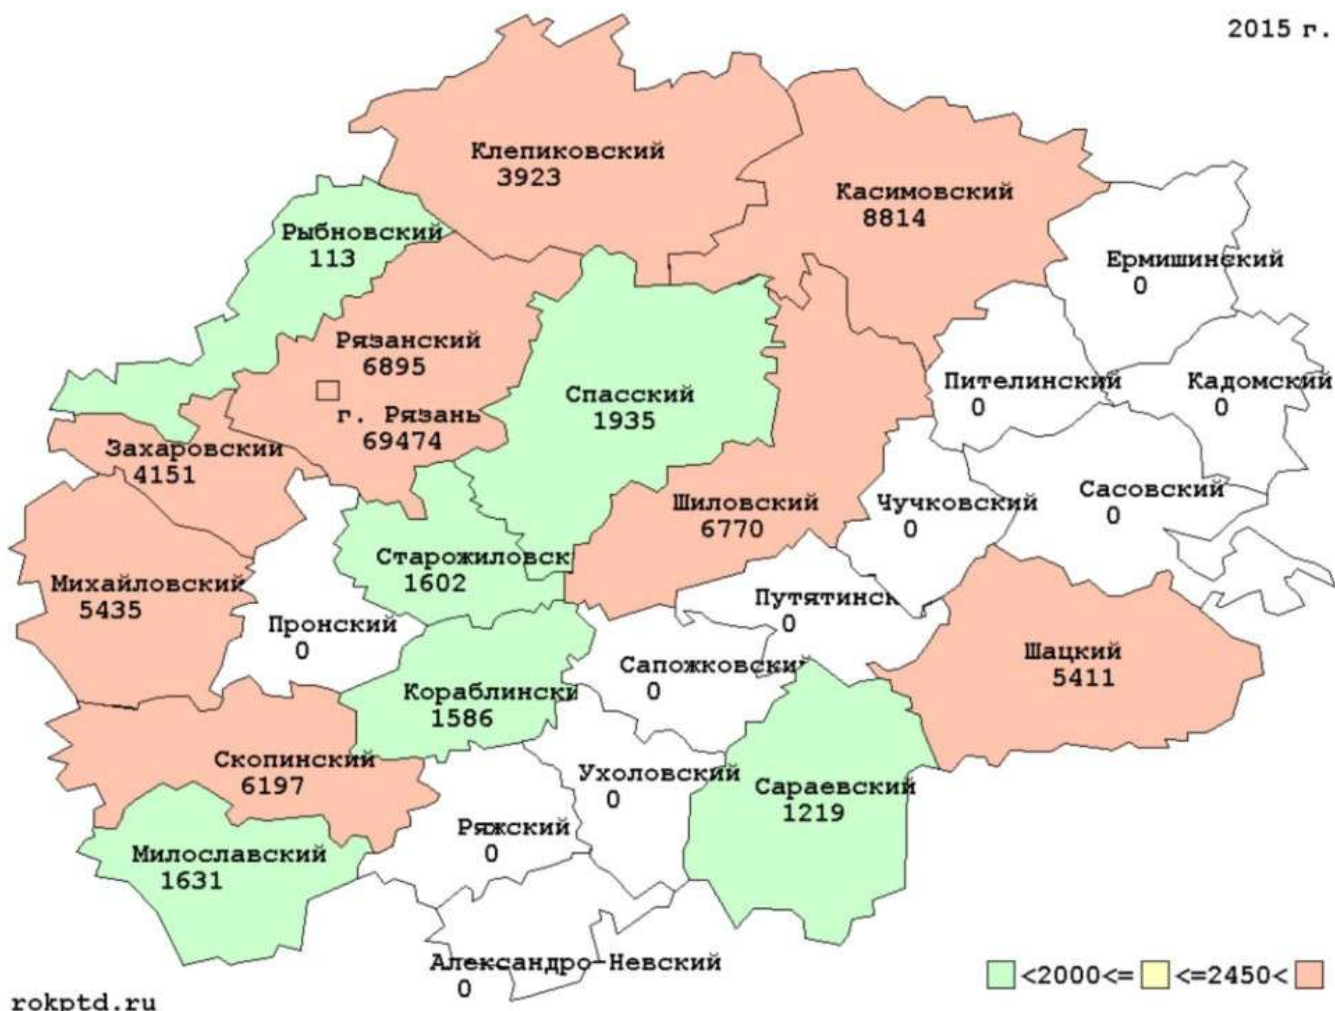

rokptd.ru

2015 г.