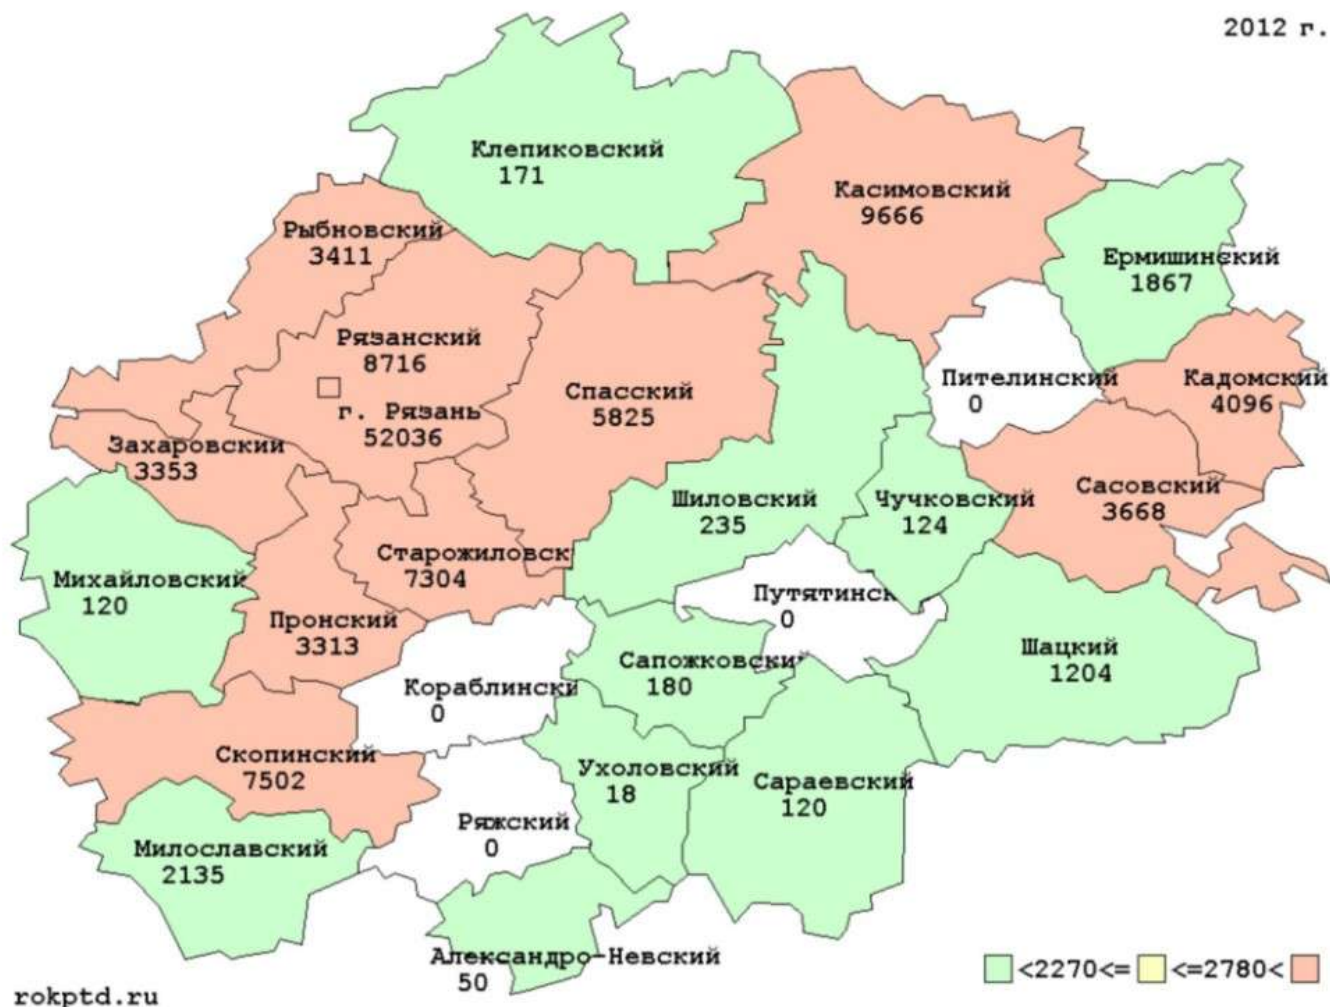

2012 г.

rokptd.ru

2013 г.

rokptd.ru