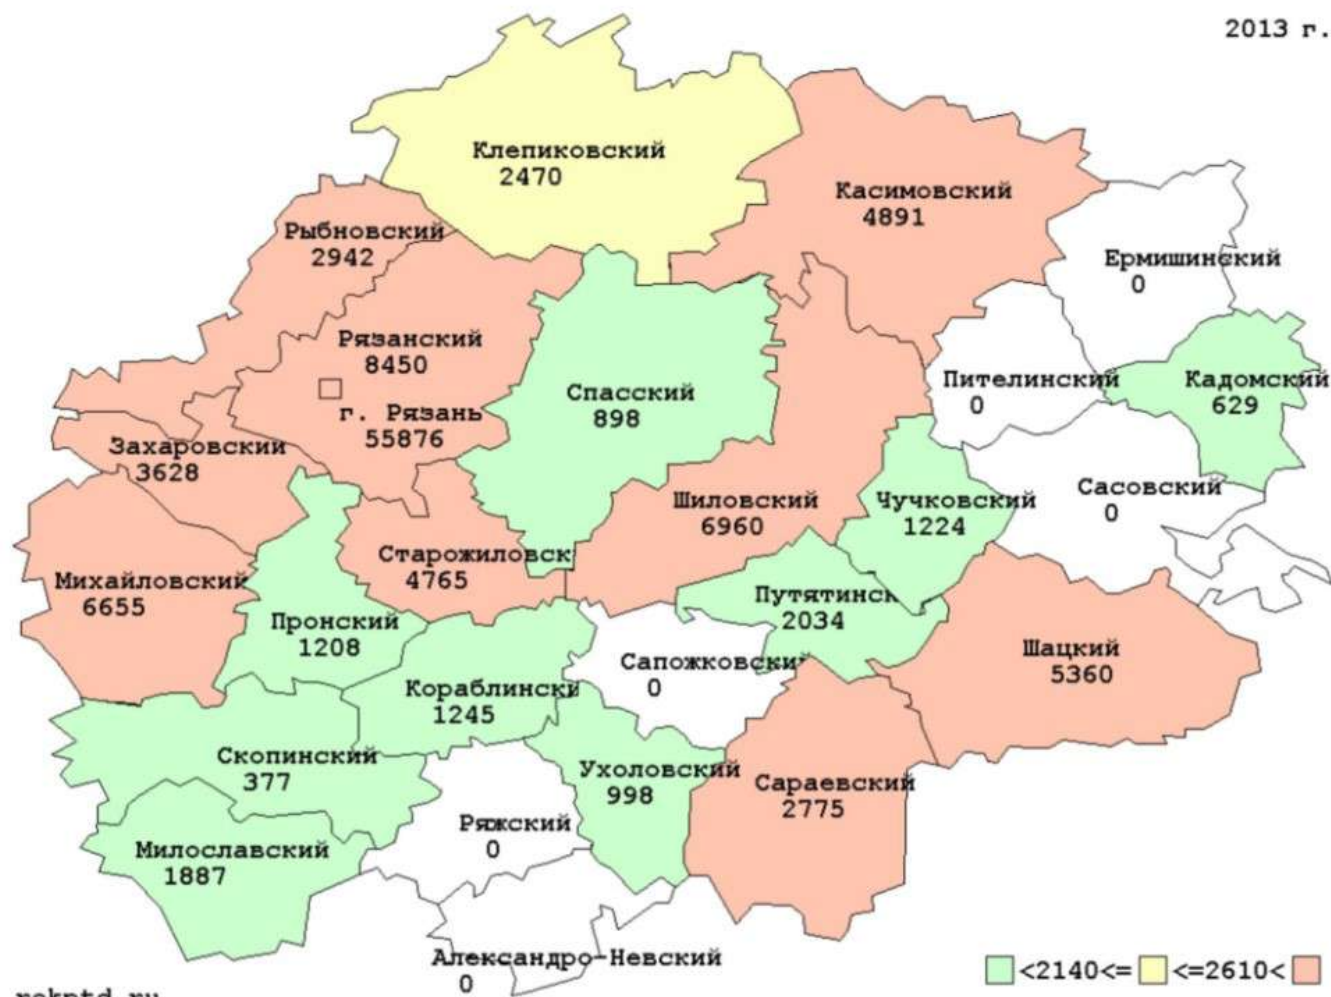

rokptd.ru

2013 г.