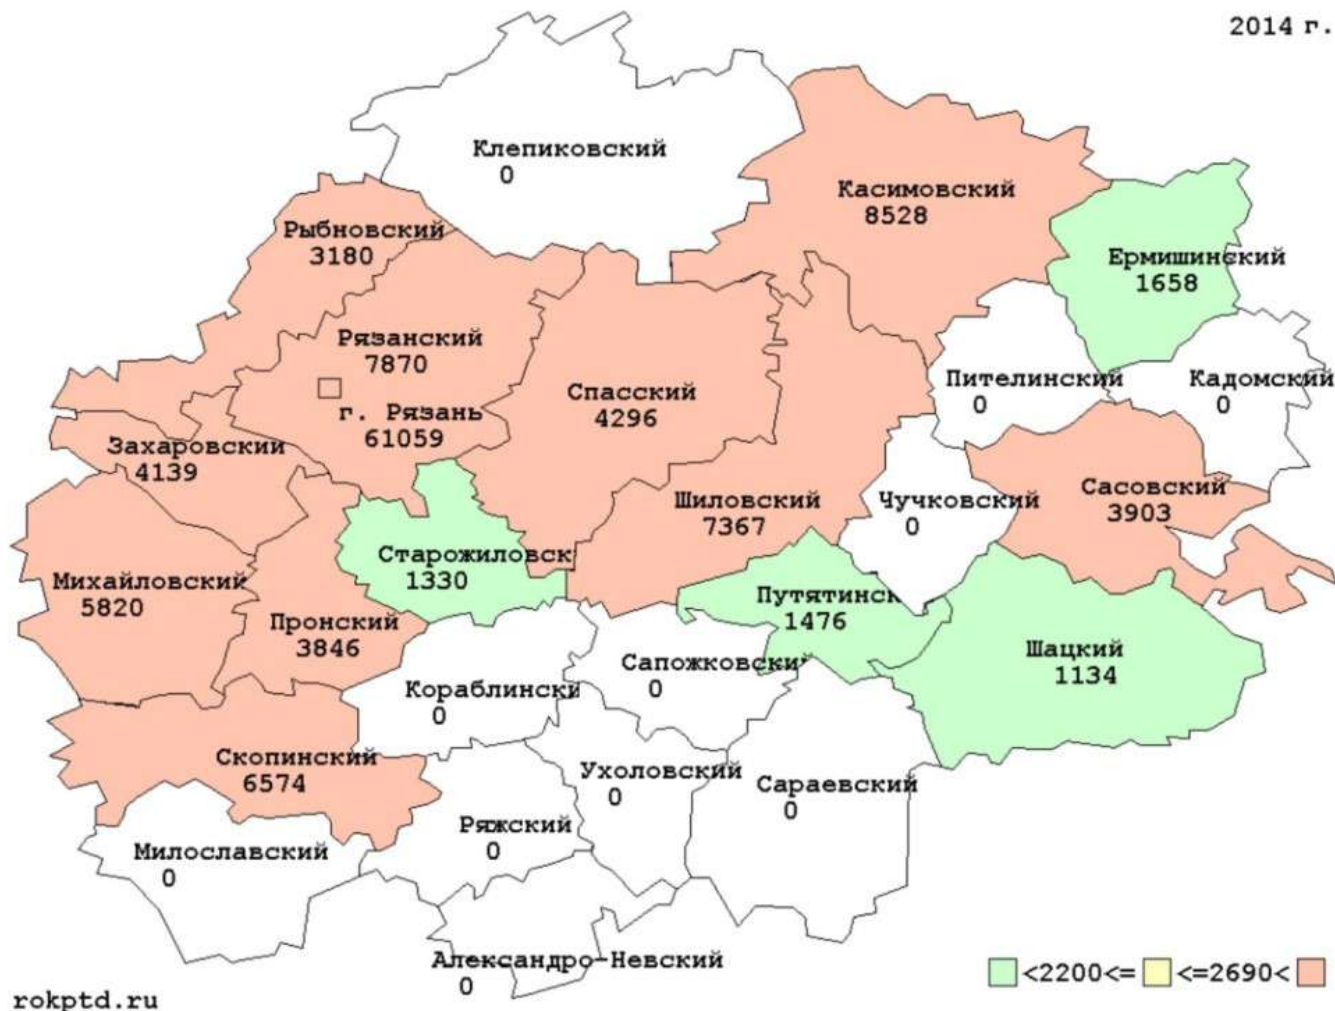

2014 г.

rokptd.ru

2015 г.

rokptd.ru